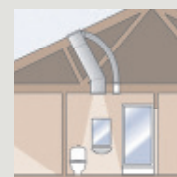

#### Umfangreiches Zubehör

**Beleuchtungszusatz ZTL**  
 Für Licht in den Abend- und Nachtstunden (problemloser nachträglicher Einbau)

**Verlängerungsrohr ZTR**  
 Nur in Verbindung mit TWR und TLR, Länge 90 cm

**Zusätzliche Deckenringe ZTB**  
 Verschiedene Designs passend zur individuellen Inneneinrichtung

**Entlüftungszusatz ZTV**  
 Ermöglicht den Anschluss von handelsüblichen Entlüftungssystemen (Anschluss ø 10 cm) (nicht kompatibel mit TLR und TLF)